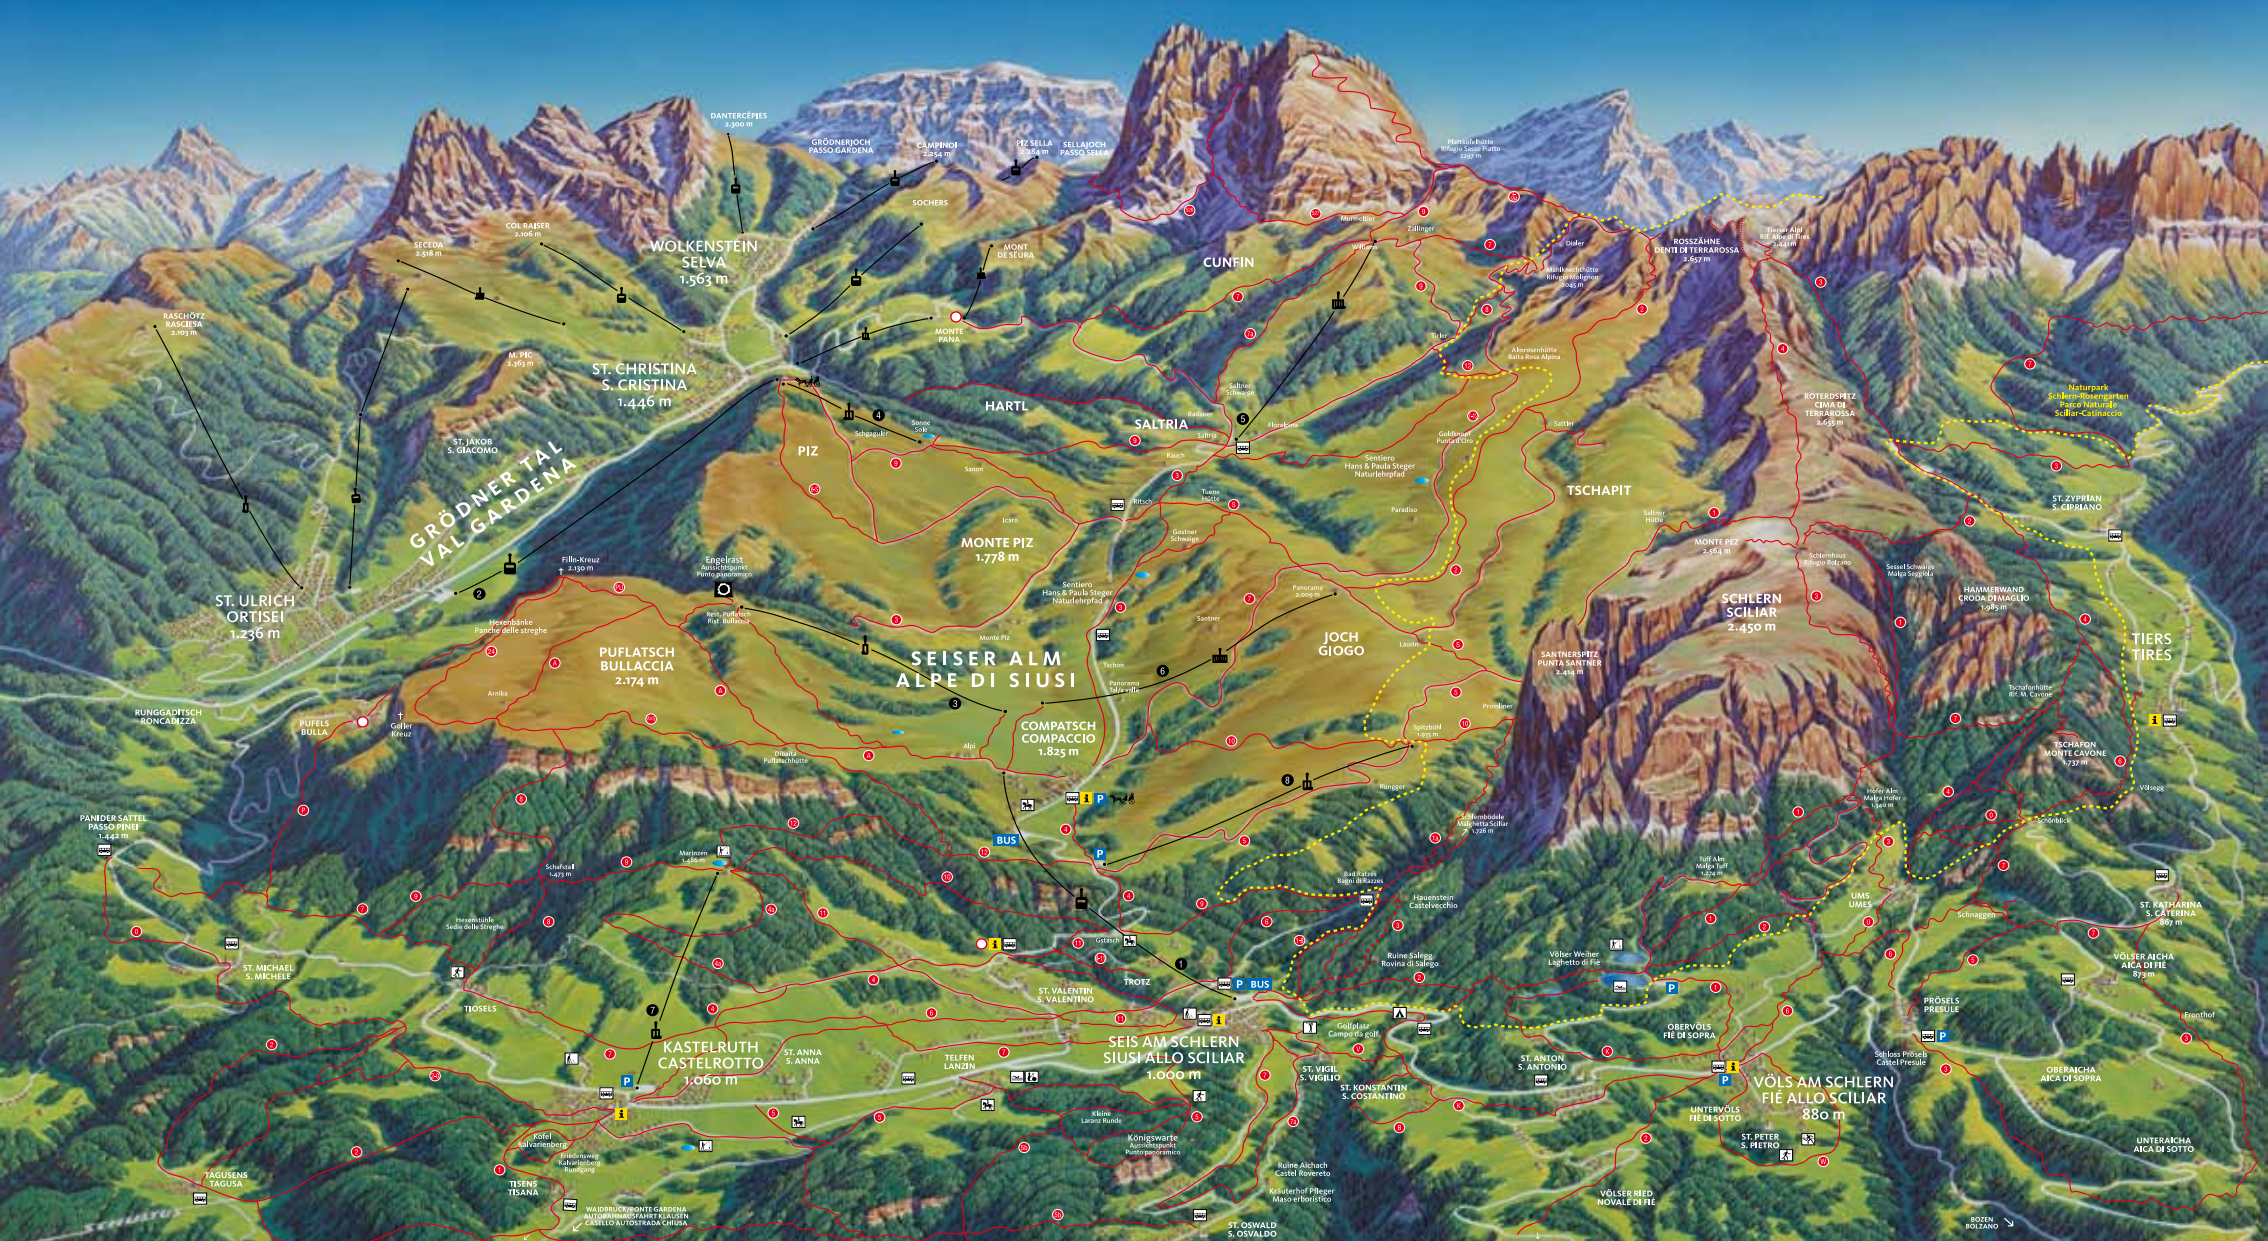

PEITLKOPEL SASS PUTIA 2.873 m SASS RIGAIS 3.025 m PIZ DULEDA 2.900 m CIR SELLAGRUPPE GRUPPO DEL SELLA 3.152 m LANGKOFEL SASSOLUNGO 3.181 m PLATTKOFEL SASSOPIATTO 2.995 m MARMOLADA PUNTA DI PENIA 3.343 m PALE DI SAN MARTINO KESSELKOGEL CIMA DI ANTERMOIA 3.002 m VAJOLETTÜRME TORRI DEL VAJOLET ROSENGARTEN CATINACCIO 2.981 m

**GRÖDNER TAL
VAL GARDENA**

**SEISER ALM
ALPE DI SISI**

**SCHLERN
SCLILIAR**

**SEIS AM SCHLERN
SISI ALLO SCLILIAR**

**VÖLS AM SCHLERN
FIÉ ALLO SCLILIAR**

**ST. ULRICH
ORTISEI**

**ST. CRISTINA
S. CRISTINA**

**WOLKENSTEIN
SELVA**

**SANTNERSPIZZ
PUNTA SANTNER**

MONTE PEZ

**HAMMERWAND
CRODA DI MAMELLO**

**TEGERSIESEN
MONTE CAVONE**

**ST. MICHAEL
S. MICHELE**

TIOSELS

**KASTELRUTH
CASTELROTTO**

**ST. ANNA
S. ANNA**

**VÖLSER BRID
NOVALE DI TIE**

**UNTERVOIS
FIÉ DI SOTTO**

**ST. PETER
S. PIETRO**

**UNTERRACHA
ALCA DI SOTTO**

**BOZEN
BOZANO**